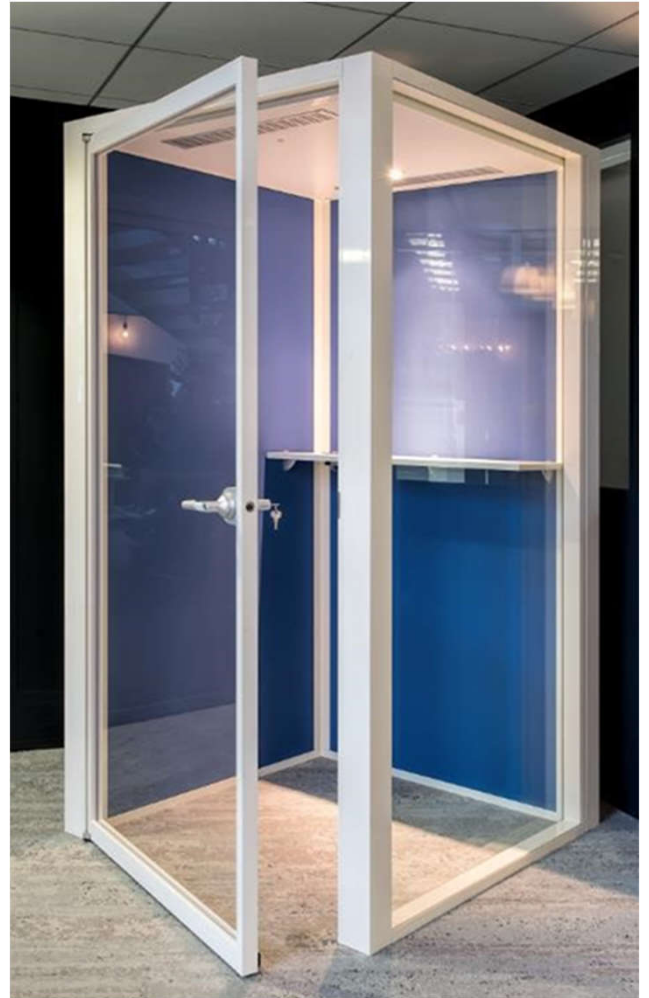

## MyO PHONE BOX

MyO Phone Box`in avulla pystyt luomaan eristetyt puhelutilat avotoimisto-ympäristöön.

Moderni, valoisa suunnittelu yhdistettynä erinomaiseen äänieristykseen luovat siihen miellyttävän ympäristön.

Runsaasti erilaisia väri- ja sisustusvaihtoehtoja antaa sinulle mahdollisuuden kehittää omaa, yksilöllinen Phone Box...

Kerro meille toiveesi, ja muokkaamme suosikkimallinne yhdessä!

- Sähkö- ja RJ-45 rasioilla varustettu työpöytä
- 75mm alumiinikehys
- 6mm karkaistusta lasista liukuovi, kevyt alumiinikehys
- LED sisävalot sensorilla
- Ilmanvaihto sensorilla
- MyO ääntäeristävät seinärakenteet
- Kevyt rakenne – helppo siirtää

Phone Box`in ulkomitat mm (SxLxK):  
1185x1131x2099