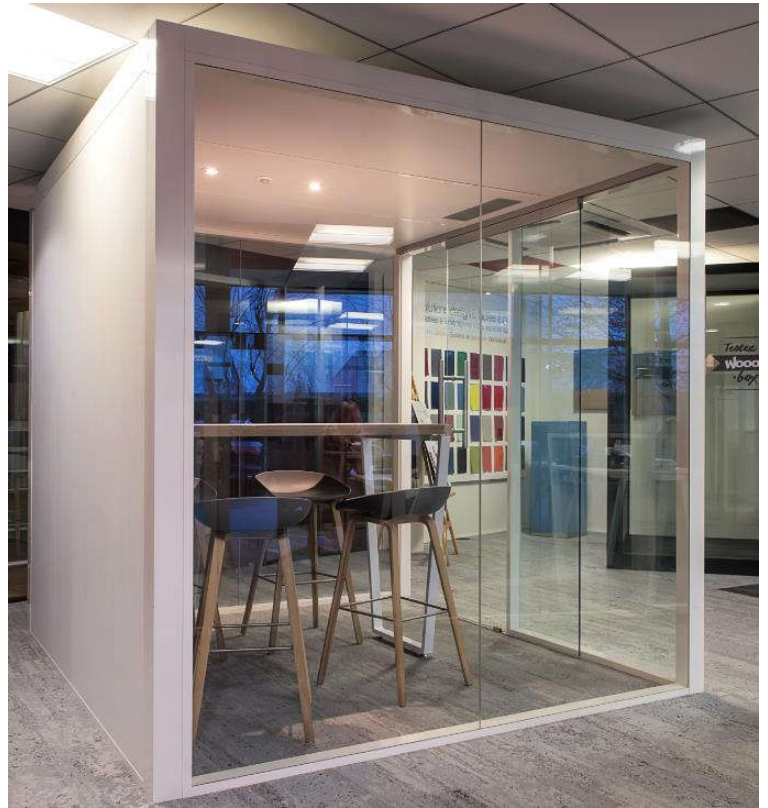

MyO MEETING BOX

MyO Meeting Box`i abil on avakontorisse võimalik luua eraldatud töö - ja puhkeruumid.

Kaasaegne valgusküllane disain ühendatuna eeskujuliku mürasummutusega loovad meeldiva keskkonna nii tulemuslikuks tööks, kui ka lõõgastavaks kohvipausiks.

Mitmekesine värv- ja sisustusvalik koos erinevate uksevariantidega annab sinule võimaluse luua oma, individuaalne MeetingBox...

Võta meiega ühendust ja kujundame sinu unistuste MeetingBoxi üheskoos.

- Elektri ja RJ-45 pistikupesadega töölaud
- 27" LCD kuvar
- "Cube" liuguks
- Sensoriga LED valgustid
- Sensoriga ventilatsioon
- MyO mürasummutav seinakonstruktsioon

Meeting Box`i välismõõdud mm (SxLxK):
2274x2450x2276